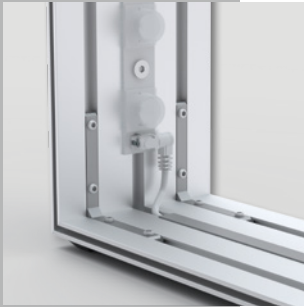

COUNTER ONE

by **MULTI**frame™